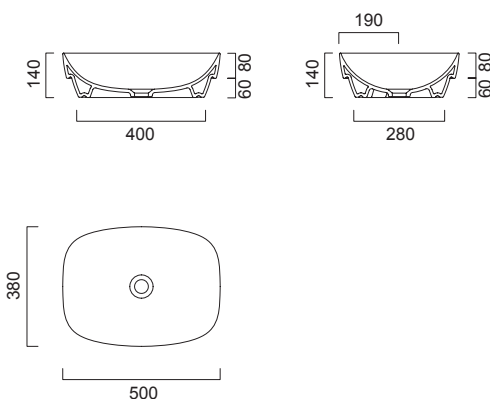

РАКОВИНЫ, ДОСТУПНЫЕ ДЛЯ КОМПЛЕКТАЦИИ

**Catalano**

Green Lux | 65 x 42  
cod. 165GRLX00

**Catalano**

Green Lux | 42 x 42  
cod. 142GRLX00

**GSI**

Pura 60/TI | 60 x 38  
(8837 11)

Возможно изготовление мебели под раковину заказчика

РАКОВИНЫ, ДОСТУПНЫЕ ДЛЯ КОМПЛЕКТАЦИИ

**Catalano**

Green Lux | 50 x 38  
cod. 150AGRLX00

**Catalano**

Green Lux | 60 x 38  
cod. 160AGRLX00

**Catalano**

Green Lux | 65 x 40  
cod. 165AGRLX00

Возможно изготовление мебели под раковину заказчика

РАКОВИНЫ, ДОСТУПНЫЕ ДЛЯ КОМПЛЕКТАЦИИ

**Catalano**

Green Lux | 75 x 40  
cod. 175AGRLX00