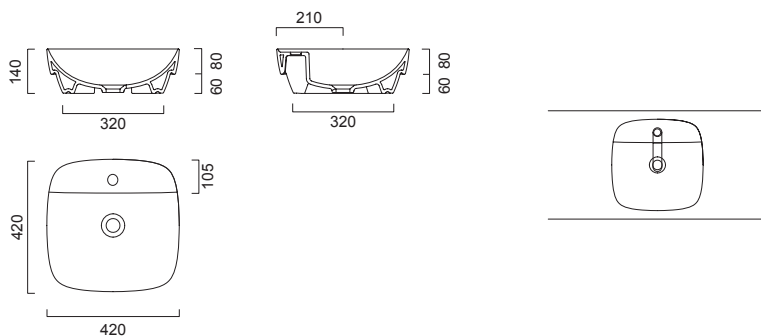

РАКОВИНЫ, ДОСТУПНЫЕ ДЛЯ КОМПЛЕКТАЦИИ

**Catalano**

Green Lux | 65 x 42  
cod. 165GRLX00

**Catalano**

Green Lux | 42 x 42  
cod. 142GRLX00

**GSI**

Pura 60/TI | 60 x 38  
(8837 11)

Возможно изготовление мебели под раковину заказчика