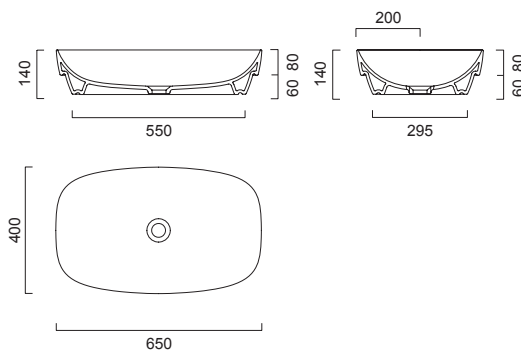

РАКОВИНЫ, ДОСТУПНЫЕ ДЛЯ КОМПЛЕКТАЦИИ

**Catalano**

Green Lux | 50 x 38  
cod. 150AGRLX00

**Catalano**

Green Lux | 60 x 38  
cod. 160AGRLX00

**Catalano**

Green Lux | 65 x 40  
cod. 165AGRLX00

Возможно изготовление мебели под раковину заказчика

РАКОВИНЫ, ДОСТУПНЫЕ ДЛЯ КОМПЛЕКТАЦИИ

**Catalano**

Green Lux | 75 x 40  
cod. 175AGRLX00