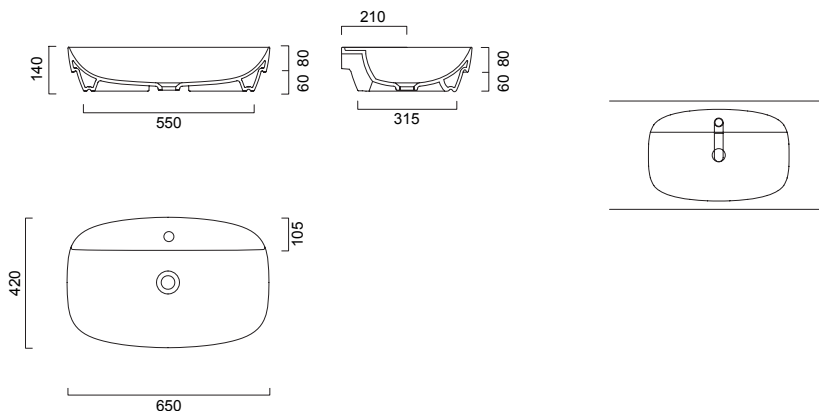

РАКОВИНЫ, ДОСТУПНЫЕ ДЛЯ КОМПЛЕКТАЦИИ

**Catalano**

Green Lux | 65 x 42  
cod. 165GRLX00

**Catalano**

Green Lux | 42 x 42  
cod. 142GRLX00

**GSI**

Pura 60/TI | 60 x 38  
(8837 11)

Возможно изготовление мебели под раковину заказчика

РАКОВИНЫ, ДОСТУПНЫЕ ДЛЯ КОМПЛЕКТАЦИИ

**Catalano**

Green Lux | 75 x 40  
cod. 175AGRLX00