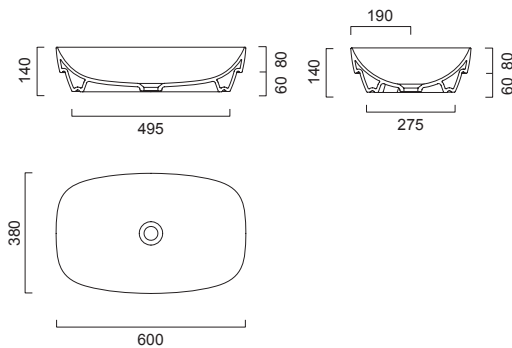

РАКОВИНЫ, ДОСТУПНЫЕ ДЛЯ КОМПЛЕКТАЦИИ

**Catalano**

Green Lux | 50 x 38  
cod. 150AGRLX00

**Catalano**

Green Lux | 60 x 38  
cod. 160AGRLX00

**Catalano**

Green Lux | 65 x 40  
cod. 165AGRLX00

Возможно изготовление мебели под раковину заказчика

РАКОВИНЫ, ДОСТУПНЫЕ ДЛЯ КОМПЛЕКТАЦИИ

**Catalano**

Green Lux | 75 x 40  
cod. 175AGRLX00