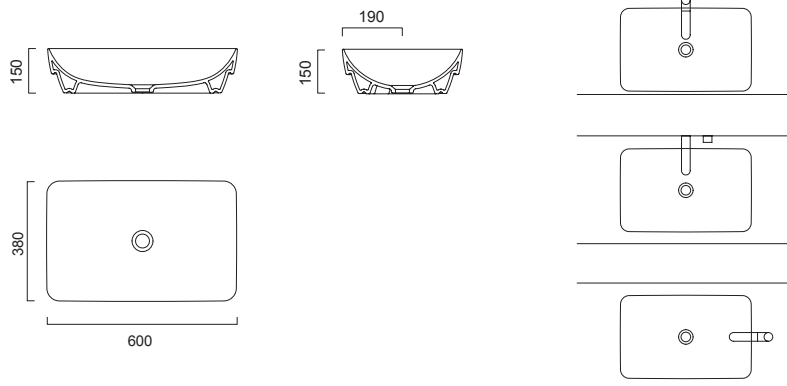

РАКОВИНЫ, ДОСТУПНЫЕ ДЛЯ КОМПЛЕКТАЦИИ

**Catalano**

Green Lux | 65 x 42  
cod. 165GRLX00

**Catalano**

Green Lux | 42 x 42  
cod. 142GRLX00

**GSI**

Pura 60/TI | 60 x 38  
(8837 11)

Возможно изготовление мебели под раковину заказчика

РАКОВИНЫ, ДОСТУПНЫЕ ДЛЯ КОМПЛЕКТАЦИИ

**Catalano**

Green Lux | 50 x 38  
cod. 150AGRLX00

**Catalano**

Green Lux | 60 x 38  
cod. 160AGRLX00

**Catalano**

Green Lux | 65 x 40  
cod. 165AGRLX00

Возможно изготовление мебели под раковину заказчика

РАКОВИНЫ, ДОСТУПНЫЕ ДЛЯ КОМПЛЕКТАЦИИ

**Catalano**

Green Lux | 75 x 40  
cod. 175AGRLX00