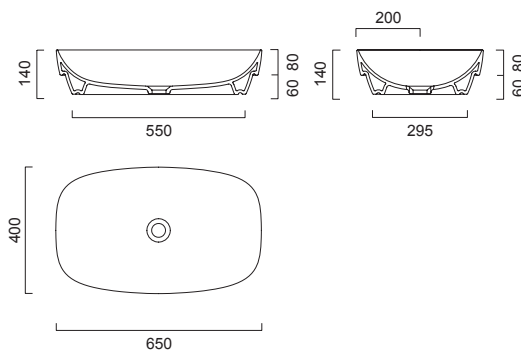

РАКОВИНЫ, ДОСТУПНЫЕ ДЛЯ КОМПЛЕКТАЦИИ

Catalano

Green Lux | 65 x 42
cod. 165GRLX00

Catalano

Green Lux | 42 x 42
cod. 142GRLX00

GSI

Pura 60/TI | 60 x 38
(8837 11)

Возможно изготовление мебели под раковину заказчика

РАКОВИНЫ, ДОСТУПНЫЕ ДЛЯ КОМПЛЕКТАЦИИ

Catalano

Green Lux | 50 x 38
cod. 150AGRLX00

Catalano

Green Lux | 60 x 38
cod. 160AGRLX00

Catalano

Green Lux | 65 x 40
cod. 165AGRLX00

Возможно изготовление мебели под раковину заказчика