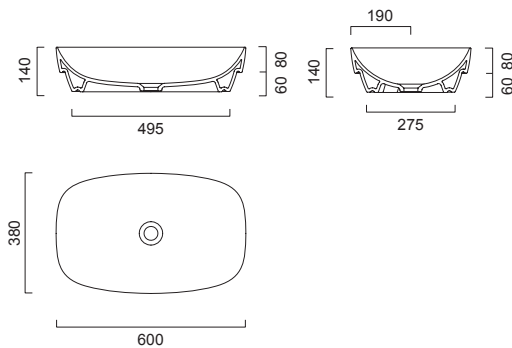

РАКОВИНЫ, ДОСТУПНЫЕ ДЛЯ КОМПЛЕКТАЦИИ

Catalano

Green Lux | 65 x 42
cod. 165GRLX00

Catalano

Green Lux | 42 x 42
cod. 142GRLX00

GSI

Pura 60/TI | 60 x 38
(8837 11)

Возможно изготовление мебели под раковину заказчика

РАКОВИНЫ, ДОСТУПНЫЕ ДЛЯ КОМПЛЕКТАЦИИ

Catalano

Green Lux | 50 x 38
cod. 150AGRLX00

Catalano

Green Lux | 60 x 38
cod. 160AGRLX00

Catalano

Green Lux | 65 x 40
cod. 165AGRLX00

Возможно изготовление мебели под раковину заказчика