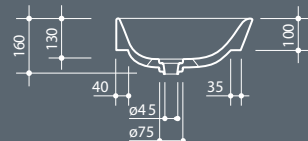

Встраиваемая сверху раковина из санфаянса без перелива, 4 стороны покрыты глазурью. Слив в комплект не входит

Fitted ceramic washbasin without overflow and four enamelled sides. Drain not included.

Установка Installation		Встраиваемая сверху Fitted
Перелив Overflow		Без перелива Without overflow
Слив Drain		Слив $\varnothing$ 7,2 cm Free flow $\varnothing$ 7,2 cm
Глазуровка Enamelled		4 Стороны 4 Sides
Глазуровка Enamelled		Нижняя часть Bottom
Размеры Dimensions		55 x 38 x 10h cm
Вес Weight		10,90 kg
Объем Tank capacity		14,00 Lt
Паллета		100 x 120 x 120h 31 pz. 100 x 120 x 220h 40 pz. 80 x 120 x 180h 23 pz.

Коллекция SOUL

Soul 55 x 38 h10

СКЛАДСКАЯ ПРОГРАММА

Раковина Washbasin		без отв-ия No Tap Hole	Артикул/Code SOL06 A

Рекомендовано
Recommended

PI2FC A

GLOSSY WHITE
00

78

Хромированный ABS слив со стандартной керамической крышкой $\varnothing$ 7,2 cm.

Chromed ABS FREE FLOW drain with standard ceramic plug $\varnothing$ 7,2 cm.

0,30 kg