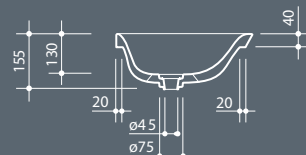

Встраиваемая сверху раковина из санфаянса без перелива, 4 стороны покрыты глазурью. Слив в комплект не входит

Fitted ceramic washbasin without overflow and four enamelled sides. Drain not included.

Установка Installation		Встраиваемая сверху Fitted
Перелив Overflow		Без перелива Without overflow
Слив Drain		Слив $\varnothing$ 7,2 см Free flow $\varnothing$ 7,2 cm
Глазуровка Enamelled		4 Стороны 4 Sides
Глазуровка Enamelled		Нижняя часть Bottom
Размеры Dimensions		70 x 38 x 4h cm
Вес Weight		12,40 kg
Объем Tank capacity		18,00 Lt
Паллета		100 x 120 x 120h 20 pz. 100 x 120 x 220h 26 pz. 80 x 120 x 180h 17 pz.

Коллекция SOUL

Soul 70 x 38 h4

СКЛАДСКАЯ ПРОГРАММА

Артикул/Code

Раковина
Washbasin без отв-ия
No Tap Hole **SOL11** A

Рекомендовано
Recommended **PI2FC** A

78

Хромированный ABS слив со стандартной керамической крышкой $\varnothing$ 7,2 см.

Chromed ABS FREE FLOW drain with standard ceramic plug $\varnothing$ 7,2 cm.

0,30 kg