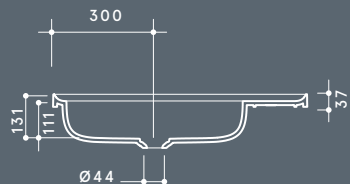

Встраиваемая сверху раковина из санфаянса без перелива. Слив в комплект не входит.

Fitted ceramic washbasin without overflow. Drain not included.

Установка Installation		Встраиваемая сверху Fitted
Перелив Overflow		Без перелива Without overflow
Слив Drain		Слив $\varnothing$ 8 см Free flow $\varnothing$ 8 cm
Глазуровка Enamelled		Нижняя часть Bottom
Размеры Dimensions		75 x 38 x 4h cm
Вес Weight		12 kg
Объем Tank capacity		13,6 Lt
Паллета		100 x 120 x 120h 12 pz. 100 x 120 x 220h 24 pz. 80 x 120 x 180h 15 pz.

Коллекция CAMEO

Cameo 75 x 38 h4

СКЛАДСКАЯ ПРОГРАММА

	Артикул/Code
Раковина Washbasin	без отв-ия No Tap Hole CML10[ ]A
Раковина Washbasin	1 отв-ие 1 Tap Hole CML10[ ]/1A
Раковина Washbasin	3 отв-ия 3 Tap Holes CML10[ ]/3A
Обязательно/Compulsory	PI4FC[ ]A

Хромированный ABS слив с квадратной керамической крышкой 8 см.

Chromed ABS FREE FLOW drain with square ceramic plug 8 cm.

0,30 kg