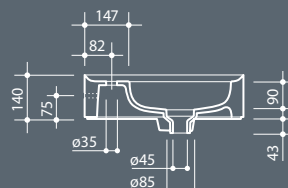

Накладная и подвесная раковина из санфаянса со скрытым переливом. Слив в комплект не входит.

Countertop and wall-hung ceramic washbasin with hidden overflow. Drain not included.

Установка Installation		Накладная Countertop
		Подвесная Wall-hung
Перелив Overflow		Со скрытым переливом With hidden overflow
Слив Drain		Click-clack $\varnothing$ 8 cm
Размеры Dimensions		90 x 50 x 14h cm
Вес Weight		25,50 kg
Объем Tank capacity		11,00 Lt
Крепёж Hardware		Включен Included
Паллета		100 x 120 x 120h 10 pz. 100 x 120 x 220h 18 pz. 80 x 120 x 180h 9 pz.

Коллекция CAMEO

Cameo 90 x 50 h14

СКЛАДСКАЯ ПРОГРАММА

	Артикул/Code
Раковина Washbasin	без отв-ия No Tap Hole CML07[ ]A
Раковина Washbasin	1 отв-ие 1 Tap Hole CML07[ ]/1A
Раковина Washbasin	3 отв-ия 3 Tap Holes CML07[ ]/3A
Обязательно/Compulsory	PI4UC[ ]A

Хромированный ABS слив
Click-clack с квадратной
керамической крышкой 8 см.

0,30 kg

Chromed ABS UP&DOWN
drain with square ceramic
plug 8 cm.