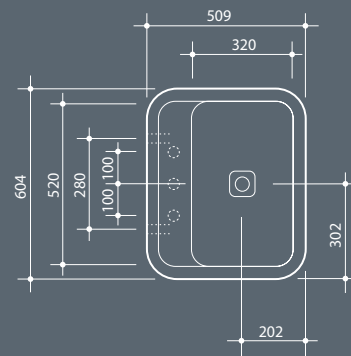

Накладная и подвесная раковина из санфаянса со скрытым переливом. Слив в комплект не входит.

Countertop and wall-hung ceramic washbasin with hidden overflow. Drain not included.

Установка Installation		Накладная Countertop
		Подвесная Wall-hung
Перелив Overflow		Со скрытым переливом With hidden overflow
Слив Drain		Click-clack $\varnothing$ 8 cm
Размеры Dimensions		60 x 50 x 14h cm
Вес Weight		18,20 kg
Объем Tank capacity		8,00 Lt
Крепёж Hardware		Включен Included
Паллета		100 x 120 x 120h 10 pz. 100 x 120 x 220h 18 pz. 80 x 120 x 180h 16 pz.

Коллекция CAMEO

Cameo 60 x 50 h14

СКЛАДСКАЯ ПРОГРАММА

		Артикул/Code		GLOSSY WHITE 00	
Раковина Washbasin		без отв-ия No Tap Hole	CML05[ ]A		
Раковина Washbasin		1 отв-ие 1 Tap Hole	CML05[ ]/1A		
Раковина Washbasin		3 отв-ия 3 Tap Holes	CML05[ ]/3A		
Обязательно/Compulsory		PI4UC[ ]A	106		0,30 kg
		Хромированный ABS слив Click-clack с квадратной керамической крышкой 8 см.			
		Chromed ABS UP&DOWN drain with square ceramic plug 8 cm.