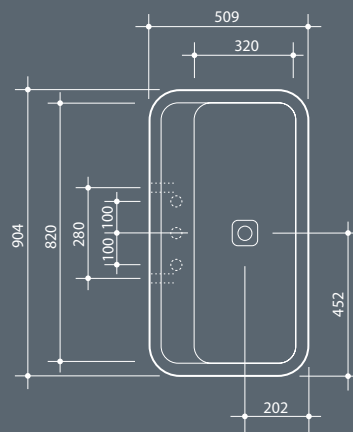

Накладная и подвесная раковина из санфаянса со скрытым переливом. Слив в комплект не входит.

Countertop and wall-hung ceramic washbasin with hidden overflow. Drain not included.

Установка Installation		Накладная Countertop
		Подвесная Wall-hung
Перелив Overflow		Со скрытым переливом With hidden overflow
Слив Drain		Click-clack $\varnothing$ 8 cm
Размеры Dimensions		90 x 50 x 14h cm
Вес Weight		25,50 kg
Объем Tank capacity		11,00 Lt
Крепёж Hardware		Включен Included
Паллета		100 x 120 x 120h 10 pz. 100 x 120 x 220h 18 pz. 80 x 120 x 180h 9 pz.

Коллекция CAMEO

Cameo 90 x 50 h14

СКЛАДСКАЯ ПРОГРАММА

	Артикул/Code
Раковина Washbasin	без отв-ия No Tap Hole CML07[ ]A
Раковина Washbasin	1 отв-ие 1 Tap Hole CML07[ ]/1A
Раковина Washbasin	3 отв-ия 3 Tap Holes CML07[ ]/3A
Обязательно/Compulsory	PI4UC[ ]A

Хромированный ABS слив
Click-clack с квадратной
керамической крышкой 8 см.

0,30 kg

Chromed ABS UP&DOWN
drain with square ceramic
plug 8 cm.