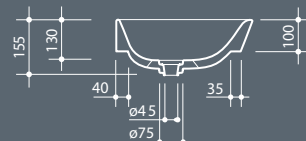

Встраиваемая сверху раковина из санфаянса без перелива, 4 стороны покрыты глазурью. Слив в комплект не входит

Fitted ceramic washbasin without overflow and four enamelled sides. Drain not included.

Установка Installation		Встраиваемая сверху Fitted
Перелив Overflow		Без перелива Without overflow
Слив Drain		Слив $\varnothing$ 7,2 см Free flow $\varnothing$ 7,2 cm
Глазуровка Enamelled		4 Стороны 4 Sides
Глазуровка Enamelled		Нижняя часть Bottom
Размеры Dimensions		70 x 38 x 10h cm
Вес Weight		14,30 kg
Объем Tank capacity		18,00 Lt
Паллета		100 x 120 x 120h 20 pz. 100 x 120 x 220h 26 pz. 80 x 120 x 180h 17 pz.

Коллекция SOUL

Soul 70 x 38 h10

СКЛАДСКАЯ ПРОГРАММА

		Артикул/Code
Раковина Washbasin		без отв-ия No Tap Hole
		SOL10

Рекомендовано Recommended	PI2FC	78

Хромированный ABS слив со стандартной керамической крышкой $\varnothing$ 7,2 см.

Chromed ABS FREE FLOW drain with standard ceramic plug $\varnothing$ 7,2 cm.