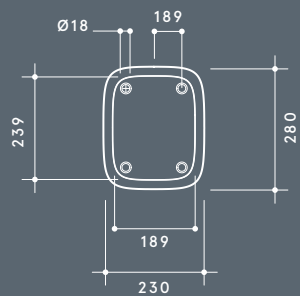

Tavolozza крышка слива

Tavolozza drain-cover.

Размеры
Dimensions 28 x 23 cm

Вес
Weight 1,8 kg

Коллекция ACQUERELLO

Tavolozza крышка слива

СКЛАДСКАЯ ПРОГРАММА

Артикул/Code

AQC01 A