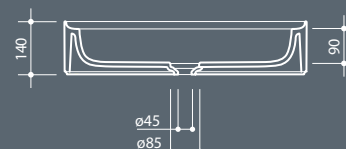

Накладная раковина из санфаянса без перелива, 4 стороны покрыты глазурью. Слив не входит в комплект.

Countertop ceramic washbasin without overflow and four enamelled sides. Drain not included.

Установка Installation		Накладная Countertop
Перелив Overflow		Без перелива Without overflow
Слив Drain		Слив $\varnothing$ 8 см Free flow $\varnothing$ 8 cm
Глазуровка Enamelled		4 Стороны 4 Sides
Размеры Dimensions		75 x 40 x 14h cm
Вес Weight		18,5 kg
Объем Tank capacity		14,00 Lt
Паллета		100 x 120 x 120h 16 pz. 100 x 120 x 220h 28 pz. 80 x 120 x 180h 21 pz.

Коллекция CAMEO

Cameo 75 x 40 h14

СКЛАДСКАЯ ПРОГРАММА

		Артикул/Code
Раковина Washbasin		без отв-ия No Tap Hole
		CML03 [ ] A

Обязательно/Compulsory PI4FC [ ] A

Хромированный ABS слив с квадратной керамической крышкой 8 см.

Chromed ABS FREE FLOW drain with square ceramic plug 8 cm.

0,30 kg