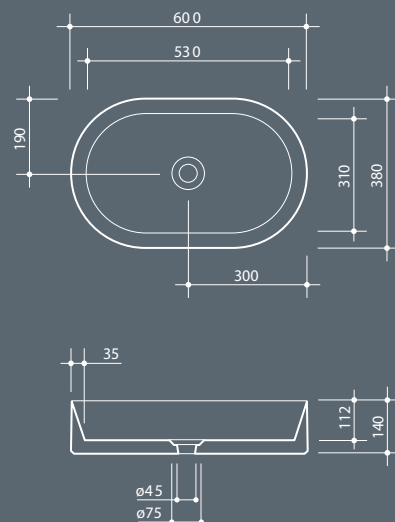

Накладная раковина из санфаянса без перелива, 4 стороны покрыты глазурью. Слив в комплект не входит

Countertop ceramic washbasin without overflow and four enamelled sides. Drain not included.

Установка Installation		Накладная Countertop
Перелив Overflow		Без перелива Without overflow
Слив Drain		Слив $\varnothing$ 7,2 cm Free flow $\varnothing$ 7,2 cm
Размеры Dimensions		60 x 38 x 14h cm
Вес Weight		11,10 kg
Объем Tank capacity		13,00 Lt
Паллета		100 x 120 x 120h 12 pz. 100 x 120 x 220h 24 pz. 80 x 120 x 180h 15 pz.

Коллекция TRACK

Track 60 x 38 h14 овальная

СКЛАДСКАЯ ПРОГРАММА

		Артикул/Code
Раковина Washbasin		без отв-ия No Tap Hole
		TKL05

Рекомендовано Recommended	PI3FC	100

Хромированный ABS слив с плоской керамической крышкой $\varnothing$ 7,2 cm.

Chromed ABS FREE FLOW drain with flat ceramic plug $\varnothing$ 7,2 cm.

0,30 kg