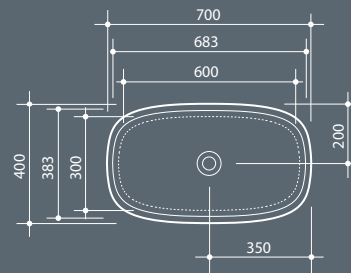

Накладная раковина из санфаянса без перелива. Слив в комплект не входит.

Countertop ceramic washbasin without overflow. Drain not included.

Установка Installation		Накладная Countertop
Перелив Overflow		Без перелива Without overflow
Слив Drain		Слив $\varnothing$ 7,2 см Free flow $\varnothing$ 7,2 cm
Размеры Dimensions		70 x 40 x 13h cm
Вес Weight		14,00 kg
Объем Tank capacity		14,50 Lt
Паллета		100 x 120 x 120h 14 pz. 100 x 120 x 220h 28 pz. 80 x 120 x 180h 20 pz.

Коллекция SEED

Seed 70 x 40 h13

СКЛАДСКАЯ ПРОГРАММА

		Артикул/Code
Раковина Washbasin		без отв-ия No Tap Hole
		SEL04 [ ] A

Рекомендовано Recommended	PI2FC [ ] A	78

Хромированный ABS слив со стандартной керамической крышкой $\varnothing$ 7,2 см.

Chromed ABS FREE FLOW drain with standard ceramic plug $\varnothing$ 7,2 cm.

0,30 kg