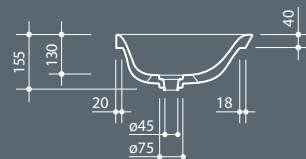

Встраиваемая сверху раковина из санфаянса без перелива, 4 стороны покрыты глазурью. Слив в комплект не входит

Fitted ceramic washbasin without overflow and four enamelled sides.
Drain not included.

Установка Installation		Встраиваемая сверху Fitted
Перелив Overflow		Без перелива Without overflow
Слив Drain		Слив $\varnothing$ 7,2 cm Free flow $\varnothing$ 7,2 cm
Глазуровка Enamelled		4 Стороны 4 Sides
Глазуровка Enamelled		Нижняя часть Bottom
Глазуровка Enamelled		55 x 38 x 4h cm
Вес Weight		9,90 kg
Объем Tank capacity		14,00 Lt
Паллета		100 x 120 x 120h 31 pz. 100 x 120 x 220h 40 pz. 80 x 120 x 180h 23 pz.

Коллекция SOUL

Soul 55 x 38 h4

СКЛАДСКАЯ ПРОГРАММА

		Артикул/Code
Раковина Washbasin		без отв-ия No Tap Hole
		SOL07 A

Рекомендовано Recommended	PI2FC A	78

Хромированный ABS слив со стандартной керамической крышкой $\varnothing$ 7,2 cm.

Chromed ABS FREE FLOW drain with standard ceramic plug $\varnothing$ 7,2 cm.

0,30 kg