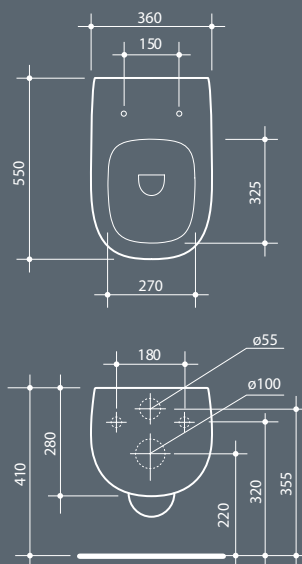

Подвесной унитаз из санфаянса с крепежными элементами. Без крышки-сиденья.

Wall hung ceramic wc with hardware included. Without seat.

Установка Installation Подвесной Wall-hung

Размеры Dimensions 55 X 36 x28h cm

Вес Weight 27,50 kg

Смыв Drainage 4,50 Lt

Крепеж Hardware Включен Included

Паллета 100 x 120 x 120h 15 pz.
100 x 120 x 220h 25 pz.
80 x 120 x 180h 16 pz.

Коллекция SEED

Seed WC подвесной

СКЛАДСКАЯ ПРОГРАММА

Артикул/Code

Унитаз подвесной
Wall-hung WC

SEW02 A

Сиденье/Seat • EASY REMOVE

CW2SE A

225

Быстросъемная крышка-сиденье с мягким закрыванием из дюропласта.

3,00 kg

Soft-close seat in thermosetting resin.