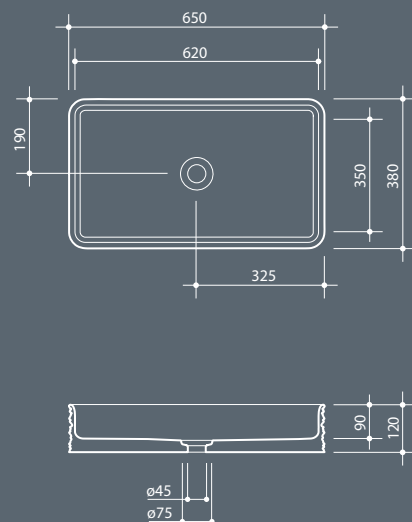

Накладная раковина из санфаянса без перелива, 4 стороны покрыты глазурью. Слив в комплект не входит

Countertop ceramic washbasin without overflow and four enamelled sides. Drain not included.

Установка Installation		Накладная Countertop
Перелив Overflow		Без перелива Without overflow
Слив Drain		Слив $\varnothing$ 7,2 cm Free flow $\varnothing$ 7,2 cm
Глазуровка Enamelled		4 Стороны 4 Sides
Размеры Dimensions		65 x 38 x 12h cm
Вес Weight		13,20 kg
Объем Tank capacity		16,00 Lt
Паллета		100 x 120 x 120h 14 pz. 100 x 120 x 220h 28 pz. 80 x 120 x 180h 15 pz.

Коллекция TRACE

Trace 65 x 38 h12

СКЛАДСКАЯ ПРОГРАММА

		Артикул/Code
Раковина Washbasin		без отв-ия No Tap Hole
		TRL03 A

Рекомендовано
Recommended

PI2FC A

78

Хромированный ABS слив со стандартной керамической крышкой $\varnothing$ 7,2 cm.

Chromed ABS FREE FLOW drain with standard ceramic plug $\varnothing$ 7,2 cm.

0,30 kg

GLOSSY WHITE

00