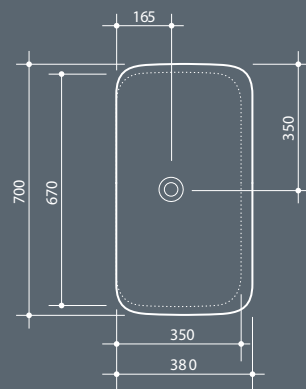

Встраиваемая сверху раковина из санфаянса без перелива, 4 стороны покрыты глазурью. Слив в комплект не входит

Fitted ceramic washbasin without overflow and four enamelled sides. Drain not included.

Установка Installation		Встраиваемая сверху Fitted
Перелив Overflow		Без перелива Without overflow
Слив Drain		Слив $\varnothing$ 7,2 см Free flow $\varnothing$ 7,2 cm
Глазуровка Enamelled		4 Стороны 4 Sides
Глазуровка Enamelled		Нижняя часть Bottom
Размеры Dimensions		70 x 38 x 10h cm
Вес Weight		14,30 kg
Объем Tank capacity		18,00 Lt
Паллета		100 x 120 x 120h 20 pz. 100 x 120 x 220h 26 pz. 80 x 120 x 180h 17 pz.

Коллекция SOUL

Soul 70 x 38 h10

СКЛАДСКАЯ ПРОГРАММА

		Артикул/Code
Раковина Washbasin		без отв-ия No Tap Hole
		SOL10

Рекомендовано Recommended	PI2FC	78

Хромированный ABS слив со стандартной керамической крышкой $\varnothing$ 7,2 см.

Chromed ABS FREE FLOW drain with standard ceramic plug $\varnothing$ 7,2 cm.