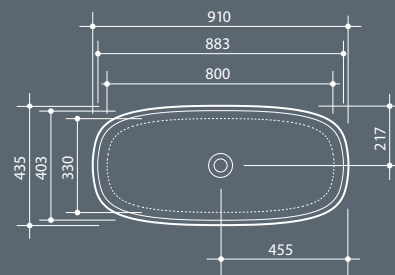

Накладная раковина из санфаянса без перелива. Слив в комплект не входит.

Countertop ceramic washbasin without overflow. Drain not included.

Установка Installation		Накладная Countertop
Перелив Overflow		Без перелива Without overflow
Слив Drain		Слив $\varnothing$ 7,2 см Free flow $\varnothing$ 7,2 см
Размеры Dimensions		90 x 42 x 13h cm
Вес Weight		17,00 kg
Объем Tank capacity		18,00 Lt
Паллета		100 x 120 x 120h 10 pz. 100 x 120 x 220h 20 pz. 80 x 120 x 180h 9 pz.

Коллекция SEED

Seed 90 x 42 h13

СКЛАДСКАЯ ПРОГРАММА

		Артикул/Code
Раковина Washbasin		без отв-ия No Tap Hole
		SEL05 A

Рекомендовано Recommended	PI2FC A	78

Хромированный ABS слив со стандартной керамической крышкой $\varnothing$ 7,2 см.

Chromed ABS FREE FLOW drain with standard ceramic plug $\varnothing$ 7,2 cm.