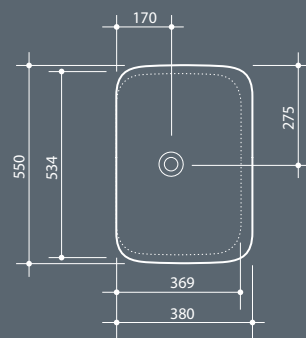

Встраиваемая сверху раковина из санфаянса без перелива, 4 стороны покрыты глазурью. Слив в комплект не входит

Fitted ceramic washbasin without overflow and four enamelled sides.
Drain not included.

Установка Installation		Встраиваемая сверху Fitted
Перелив Overflow		Без перелива Without overflow
Слив Drain		Слив $\varnothing$ 7,2 cm Free flow $\varnothing$ 7,2 cm
Глазуровка Enamelled		4 Стороны 4 Sides
Глазуровка Enamelled		Нижняя часть Bottom
Глазуровка Enamelled		55 x 38 x 4h cm
Вес Weight		9,90 kg
Объем Tank capacity		14,00 Lt
Паллета		100 x 120 x 120h 31 pz. 100 x 120 x 220h 40 pz. 80 x 120 x 180h 23 pz.

Коллекция SOUL

Soul 55 x 38 h4

СКЛАДСКАЯ ПРОГРАММА

		Артикул/Code
Раковина Washbasin		без отв-ия No Tap Hole
		SOL07 A

Рекомендовано Recommended	PI2FC A	78

Хромированный ABS слив со стандартной керамической крышкой $\varnothing$ 7,2 cm.

Chromed ABS FREE FLOW drain with standard ceramic plug $\varnothing$ 7,2 cm.

0,30 kg