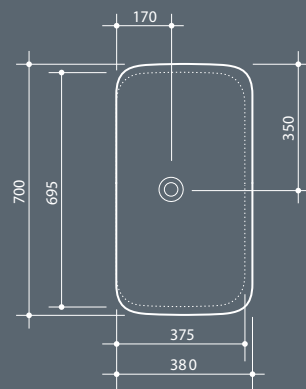

Встраиваемая сверху раковина из санфаянса без перелива, 4 стороны покрыты глазурью. Слив в комплект не входит

Fitted ceramic washbasin without overflow and four enamelled sides. Drain not included.

Установка Installation		Встраиваемая сверху Fitted
Перелив Overflow		Без перелива Without overflow
Слив Drain		Слив $\varnothing$ 7,2 см Free flow $\varnothing$ 7,2 cm
Глазуровка Enamelled		4 Стороны 4 Sides
Глазуровка Enamelled		Нижняя часть Bottom
Размеры Dimensions		70 x 38 x 4h cm
Вес Weight		12,40 kg
Объем Tank capacity		18,00 Lt
Паллета		100 x 120 x 120h 20 pz. 100 x 120 x 220h 26 pz. 80 x 120 x 180h 17 pz.

Коллекция SOUL

Soul 70 x 38 h4

СКЛАДСКАЯ ПРОГРАММА

Артикул/Code

Раковина
Washbasin без отв-ия
No Tap Hole **SOL11** A

Рекомендовано
Recommended **PI2FC** A

78

Хромированный ABS слив со стандартной керамической крышкой $\varnothing$ 7,2 см.

Chromed ABS FREE FLOW drain with standard ceramic plug $\varnothing$ 7,2 cm.

0,30 kg