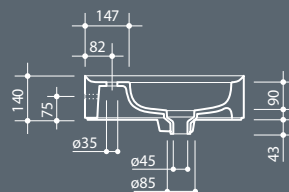

Накладная и подвесная раковина из санфаянса со скрытым переливом. Слив в комплект не входит.

Countertop and wall-hung ceramic washbasin with hidden overflow. Drain not included.

Установка Installation		Накладная Countertop
		Подвесная Wall-hung
Перелив Overflow		Со скрытым переливом With hidden overflow
Слив Drain		Click-clack $\varnothing$ 8 cm
Размеры Dimensions		60 x 50 x 14h cm
Вес Weight		18,20 kg
Объем Tank capacity		8,00 Lt
Крепёж Hardware		Включен Included
Паллета		100 x 120 x 120h 10 pz. 100 x 120 x 220h 18 pz. 80 x 120 x 180h 16 pz.

Коллекция CAMEO

Cameo 60 x 50 h14

СКЛАДСКАЯ ПРОГРАММА

		Артикул/Code		GLOSSY WHITE 00	
Раковина Washbasin		без отв-ия No Tap Hole	CML05[ ]A		
Раковина Washbasin		1 отв-ие 1 Tap Hole	CML05[ ]/1A		
Раковина Washbasin		3 отв-ия 3 Tap Holes	CML05[ ]/3A		
Обязательно/Compulsory		PI4UC[ ]A	106		0,30 kg
		Хромированный ABS слив Click-clack с квадратной керамической крышкой 8 см.			
		Chromed ABS UP&DOWN drain with square ceramic plug 8 cm.