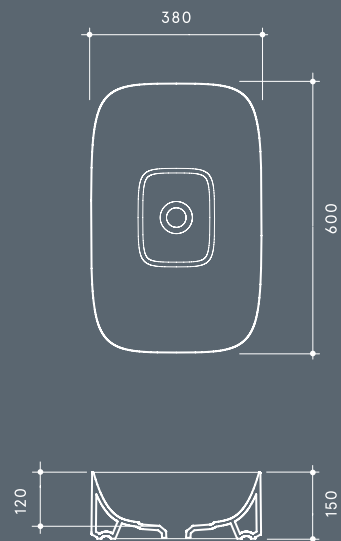

Накладная раковина из санфаянса без перелива. Слив в комплект не входит.

Countertop ceramic washbasin without overflow. Drain not included.

Установка Installation		Накладная Countertop
Перелив Overflow		Без перелива Without overflow
Слив Drain		Слив $\varnothing$ 7,2 cm Free flow $\varnothing$ 7,2 cm
Глазуровка Enamelled		4 Стороны 4 Sides
Размеры Dimensions		60 x 38 x 15h cm
Вес Weight		14,4 kg
Объем Tank capacity		12,8 Lt
Паллета		100 x 120 x 120h 12 pz. 100 x 120 x 220h 24 pz. 80 x 120 x 180h 15 pz.

Коллекция ACQUERELLO

Acquerello 60 x 38 h15

СКЛАДСКАЯ ПРОГРАММА

Артикул/Code

Раковина
Washbasin

AQL02[ ] A

Обязательно/Compulsory

PI2FACRA

Хромированный ABS слив с хромированной крышкой $\varnothing$ 7,2 см.

Chromed ABS FREE FLOW drain with chromed plug 7,2 cm.

0,30 kg

Cromo/Chrome

70