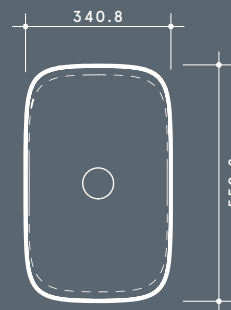

Встраиваемая сверху раковина из санфаянса без перелива, 4 стороны покрыты глазурью. Слив в комплект не входит.

Fitted ceramic washbasin without overflow and four enamelled sides. Drain not included.

Установка Installation		Встраиваемая сверху Fitted
Перелив Overflow		Без перелива Without overflow
Слив Drain		Слив $\varnothing$ 7,2 cm Free flow $\varnothing$ 7,2 cm
Глазуровка Enamelled		Нижняя часть Bottom
Глазуровка Enamelled		4 Стороны 4 Sides
Размеры Dimensions		55 x 34 x 4h cm
Вес Weight		9,90 kg
Объем Tank capacity		5,50 Lt
Паллета		100 x 120 x 120h 31 pz. 100 x 120 x 220h 40 pz. 80 x 120 x 180h 23 pz.

Коллекция ALVEO

Alveo 55 x 34 h4

СКЛАДСКАЯ ПРОГРАММА

			GLOSSY WHITE [00]	
	Артикул/Code			
Раковина Washbasin	без отв-ия No Tap Hole	ALL01 A		
Рекомендовано Recommended	PI2FC A	78		0,30 kg
		Хромированный ABS слив со стандартной керамической крышкой $\varnothing$ 7,2 см. Chromed ABS FREE FLOW drain with standard ceramic plug $\varnothing$ 7,2 cm.