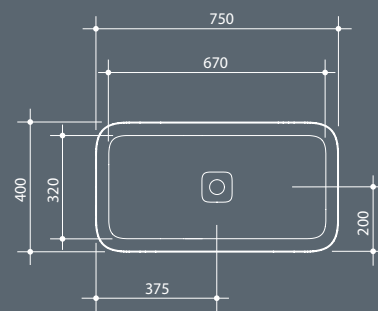

Накладная раковина из санфаянса без перелива, 4 стороны покрыты глазурью. Слив не входит в комплект.

Countertop ceramic washbasin without overflow and four enamelled sides. Drain not included.

Установка Installation		Накладная Countertop
Перелив Overflow		Без перелива Without overflow
Слив Drain		Слив $\varnothing$ 8 см Free flow $\varnothing$ 8 cm
Глазуровка Enamelled		4 Стороны 4 Sides
Размеры Dimensions		75 x 40 x 14h cm
Вес Weight		18,5 kg
Объем Tank capacity		14,00 Lt
Паллета		100 x 120 x 120h 16 pz. 100 x 120 x 220h 28 pz. 80 x 120 x 180h 21 pz.

Коллекция CAMEO

Cameo 75 x 40 h14

СКЛАДСКАЯ ПРОГРАММА

		Артикул/Code
Раковина Washbasin		без отв-ия No Tap Hole
		CML03 [ ] A

Обязательно/Compulsory PI4FC [ ] A

Хромированный ABS слив с квадратной керамической крышкой 8 см.

Chromed ABS FREE FLOW drain with square ceramic plug 8 cm.

0,30 kg