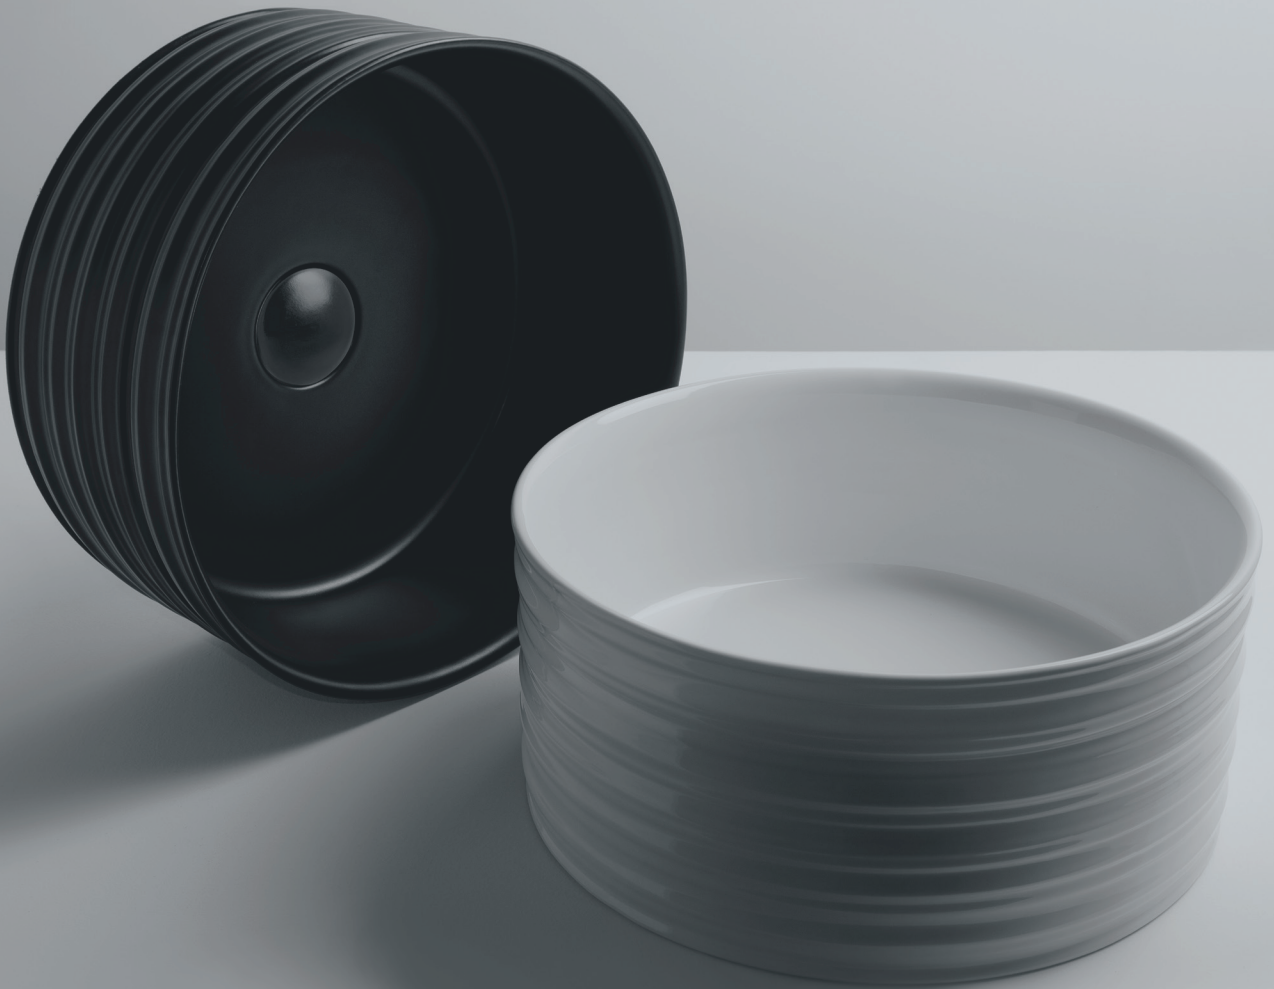

# Коллекция TRACE

TRACE  
65 X 38 H12 cm

Накладная  
*Countertop*

Коллекция TRACE

Накладная раковина из санфаянса без перелива, 4 стороны покрыты глазурью. Слив в комплект не входит

Countertop ceramic washbasin without overflow and four enamelled sides. Drain not included.