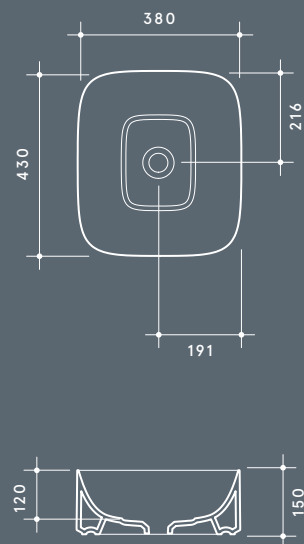

Накладная раковина из санфаянса без перелива. Слив в комплект не входит.

Countertop ceramic washbasin without overflow. Drain not included.

Установка Installation		Накладная Countertop
Перелив Overflow		Без перелива Without overflow
Слив Drain		Слив $\varnothing$ 7,2 cm Free flow $\varnothing$ 7,2 cm
Глазуровка Enamelled		4 Стороны 4 Sides
Размеры Dimensions		43 x 38 x 15h cm
Вес Weight		9,7 kg
Объем Tank capacity		10,9 Lt
Паллета		100 x 120 x 120h 18 pz. 100 x 120 x 220h 36 pz. 80 x 120 x 180h 21 pz.

Коллекция ACQUERELLO

Acquerello 43 x 38 h15

СКЛАДСКАЯ ПРОГРАММА

	Артикул/Code		GLOSSY WHITE [00]
Раковина Washbasin	AQL01 A		

Обязательно/Compulsory	PI2FACRA		Хромированный ABS слив с хромированной крышкой $\varnothing$ 7,2 см. Chromed ABS FREE FLOW drain with chromed plug 7,2 cm.		0,30 kg	Cromo/Chrome	70