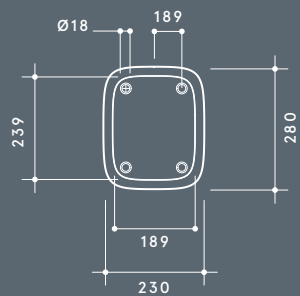

Tavolozza крышка слива

Tavolozza drain-cover.

Размеры
Dimensions 28 x 23 cm

Вес
Weight 1,8 kg

Коллекция ACQUERELLO

Tavolozza крышка слива

СКЛАДСКАЯ ПРОГРАММА

GLOSSY WHITE
[00]

Артикул/Code

AQC01 A