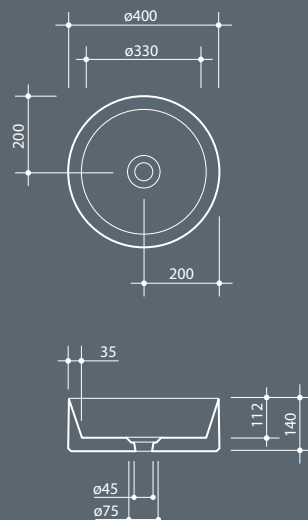

Накладная раковина из санфаянса без перелива. Слив в комплект не входит

Countertop ceramic washbasin without overflow. Drain not included.

Установка Installation		Накладная Countertop
Перелив Overflow		Без перелива Without overflow
Слив Drain		Слив $\varnothing$ 7,2 см Free flow $\varnothing$ 7,2 cm
Размеры Dimensions		$\varnothing$ 40 x 14h cm
Вес Weight		7,50 kg
Объем Tank capacity		9,00 Lt
Паллета		100 x 120 x 120h 20 pz. 100 x 120 x 220h 40 pz. 80 x 120 x 180h 23 pz.

Коллекция TRACK

Track $\varnothing$ 40 h14
круглая

СКЛАДСКАЯ ПРОГРАММА

		Артикул/Code
Раковина Washbasin		без отв-ия No Tap Hole
		TKL04

Рекомендовано
Recommended

PI3FC

100

Хромированный ABS слив с плоской керамической крышкой $\varnothing$ 7,2 см.

Chromed ABS FREE FLOW drain with flat ceramic plug $\varnothing$ 7,2 cm.

0,30 kg