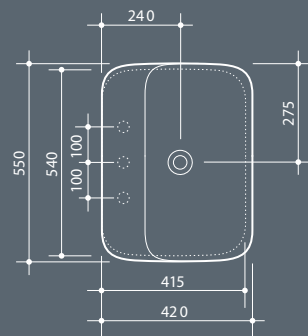

Встраиваемая сверху раковина из санфаянса с переливом, 4 стороны покрыты глазурью. Слив в комплект не входит

Fitted ceramic washbasin with overflow and four enamelled sides. Drain not included.

Установка Installation		Встраиваемая сверху Fitted
Перелив Overflow		С переливом With overflow
Слив Drain		Click-clack $\varnothing$ 7,2 cm
Глазуровка Enamelled		4 Стороны 4 Sides
Глазуровка Enamelled		Нижняя часть Bottom
Размеры Dimensions		55 x 42 x 4h cm
Вес Weight		9,90 kg
Объем Tank capacity		8,00 Lt
Паллета		100 x 120 x 120h 31 pz. 100 x 120 x 220h 40 pz. 80 x 120 x 180h 23 pz.

Коллекция SOUL

Soul 55 x 42 h4

СКЛАДСКАЯ ПРОГРАММА

	Артикул/Code
Раковина Washbasin	без отв-ия No Tap Hole SOL15[ ]A
Раковина Washbasin	1 отв-ие 1 Tap Hole SOL15[ ]/1A
Раковина Washbasin	3 отв-ия 3 Tap Holes SOL15[ ]/3A
Рекомендовано Recommended	PI2FC[ ]A

78

Хромированный ABS слив со стандартной керамической крышкой $\varnothing$ 7,2 cm.

Chromed ABS FREE FLOW drain with standard ceramic plug $\varnothing$ 7,2 cm.

0,30 kg