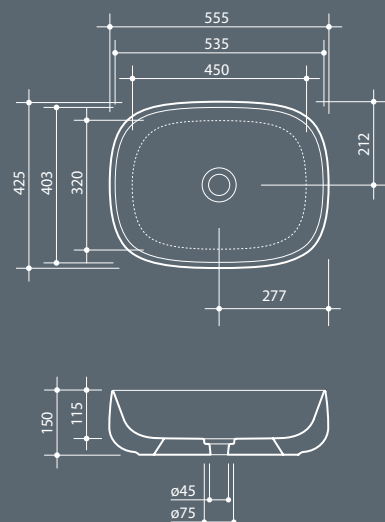

Накладная раковина из санфаянса без перелива. Слив в комплект не входит.

Countertop ceramic washbasin without overflow. Drain not included.

Установка Installation		Накладная Countertop
Перелив Overflow		Без перелива Without overflow
Слив Drain		Слив $\varnothing$ 7,2 см Free flow $\varnothing$ 7,2 см
Размеры Dimensions		55 x 42 x 15h cm
Вес Weight		13,50 kg
Объем Tank capacity		14,00 Lt
Паллета		100 x 120 x 120h 12 pz. 100 x 120 x 220h 24 pz. 80 x 120 x 180h 15 pz.

Коллекция SEED

Seed 55 x 42 h15

СКЛАДСКАЯ ПРОГРАММА

		Артикул/Code
Раковина Washbasin		без отв-ия No Tap Hole
		SEL02

Рекомендовано Recommended	PI2FC	78

Хромированный ABS слив со стандартной керамической крышкой $\varnothing$ 7,2 см.

Chromed ABS FREE FLOW drain with standard ceramic plug $\varnothing$ 7,2 cm.

0,30 kg