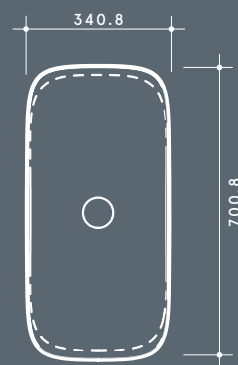

Встраиваемая сверху раковина из санфаянса без перелива, 4 стороны покрыты глазурью. Слив в комплект не входит.

Fitted ceramic washbasin without overflow and four enamelled sides. Drain not included.

Установка Installation		Встраиваемая сверху Fitted
Перелив Overflow		Без перелива Without overflow
Слив Drain		Слив $\varnothing$ 7,2 cm Free flow $\varnothing$ 7,2 cm
Глазуровка Enamelled		Нижняя часть Bottom
Глазуровка Enamelled		4 Стороны 4 Sides
Размеры Dimensions		70 x 34 x 4h cm
Вес Weight		12,40 kg
Объем Tank capacity		12,00 Lt
Паллета		100 x 120 x 120h 20 pz. 100 x 120 x 220h 26 pz. 80 x 120 x 180h 17 pz.

Коллекция ALVEO

Alveo 70 x 34 h4

СКЛАДСКАЯ ПРОГРАММА

GLOSSY WHITE
[00]

Артикул/Code

Раковина
Washbasin

без отв-ия
No Tap Hole

ALL02 [ ] A

Рекомендовано
Recommended

PI2FC [ ] A

78

Хромированный ABS слив со стандартной керамической крышкой $\varnothing$ 7,2 см.

Chromed ABS FREE FLOW drain with standard ceramic plug $\varnothing$ 7,2 cm.

0,30 kg