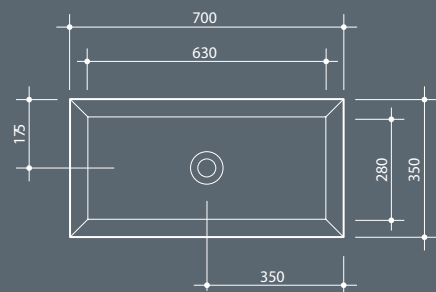

Накладная раковина из санфаянса без перелива, 4 стороны покрыты глазурью. Слив в комплект не входит

Countertop ceramic washbasin without overflow and four enamelled sides. Drain not included.

Установка Installation		Накладная Countertop
Перелив Overflow		Без перелива Without overflow
Слив Drain		Слив $\varnothing$ 7,2 cm Free flow $\varnothing$ 7,2 cm
Глазуровка Enamelled		4 Стороны 4 Sides
Размеры Dimensions		70 x 35 x 10h cm
Вес Weight		12,00 kg
Объем Tank capacity		8,50 Lt
Паллета		100 x 120 x 120h 14 pz. 100 x 120 x 220h 28 pz. 80 x 120 x 180h 20 pz.

Коллекция TRACK

Track 70 x 35 h10

СКЛАДСКАЯ ПРОГРАММА

Раковина Washbasin		без отв-ия No Tap Hole	Артикул/Code TKL03

Рекомендовано Recommended	PI3FC

100
Хромированный ABS слив с глоской керамической крышкой $\varnothing$ 7,2 cm.
Chromed ABS FREE FLOW drain with flat ceramic plug $\varnothing$ 7,2 cm.

0,30 kg