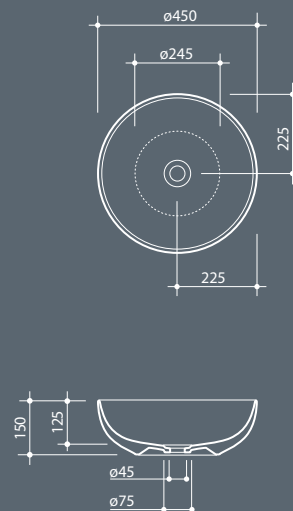

Накладная раковина из санфаянса без перелива. Слив в комплект не входит.

Countertop ceramic washbasin without overflow. Drain not included.

Установка Installation		Накладная Countertop
Перелив Overflow		Без перелива Without overflow
Слив Drain		Слив $\varnothing$ 7,2 см Free flow $\varnothing$ 7,2 см
Размеры Dimensions		$\varnothing$45 x 15h cm
Вес Weight		8,00 kg
Объем Tank capacity		12,00 Lt
Паллета		100 x 120 x 120h 12 pz. 100 x 120 x 220h 24 pz. 80 x 120 x 180h 15 pz.

Коллекция POD

Pod $\varnothing$ 45 h15

СКЛАДСКАЯ ПРОГРАММА

		Артикул/Code
Раковина Washbasin		без отв-ия No Tap Hole
		POL02

Рекомендовано Recommended	PI2FC	78

Хромированный ABS слив со стандартной керамической крышкой $\varnothing$ 7,2 см.

Chromed ABS FREE FLOW drain with standard ceramic plug $\varnothing$ 7,2 cm.

0,30 kg