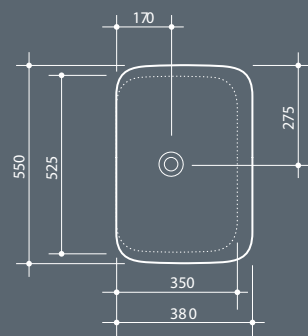

Встраиваемая сверху раковина из санфаянса без перелива, 4 стороны покрыты глазурью. Слив в комплект не входит

Fitted ceramic washbasin without overflow and four enamelled sides. Drain not included.

Установка Installation		Встраиваемая сверху Fitted
Перелив Overflow		Без перелива Without overflow
Слив Drain		Слив $\varnothing$ 7,2 cm Free flow $\varnothing$ 7,2 cm
Глазуровка Enamelled		4 Стороны 4 Sides
Глазуровка Enamelled		Нижняя часть Bottom
Размеры Dimensions		55 x 38 x 10h cm
Вес Weight		10,90 kg
Объем Tank capacity		14,00 Lt
Паллета		100 x 120 x 120h 31 pz. 100 x 120 x 220h 40 pz. 80 x 120 x 180h 23 pz.

Коллекция SOUL

Soul 55 x 38 h10

СКЛАДСКАЯ ПРОГРАММА

Раковина Washbasin		без отв-ия No Tap Hole	Артикул/Code SOL06 A

Рекомендовано
Recommended

PI2FC A

GLOSSY WHITE
00

78

Хромированный ABS слив со стандартной керамической крышкой $\varnothing$ 7,2 cm.

Chromed ABS FREE FLOW drain with standard ceramic plug $\varnothing$ 7,2 cm.

0,30 kg