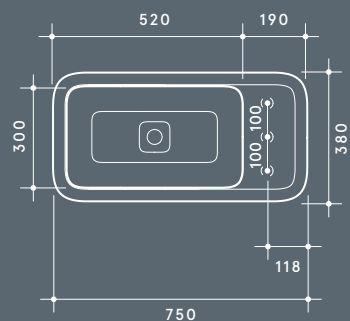

Встраиваемая сверху раковина из санфаянса без перелива. Слив в комплект не входит.

Fitted ceramic washbasin without overflow. Drain not included.

Установка Installation		Встраиваемая сверху Fitted
Перелив Overflow		Без перелива Without overflow
Слив Drain		Слив $\varnothing$ 8 см Free flow $\varnothing$ 8 cm
Глазуровка Enamelled		Нижняя часть Bottom
Размеры Dimensions		75 x 38 x 4h cm
Вес Weight		12 kg
Объем Tank capacity		13,6 Lt
Паллета		100 x 120 x 120h 12 pz. 100 x 120 x 220h 24 pz. 80 x 120 x 180h 15 pz.

Коллекция CAMEO

Cameo 75 x 38 h4

СКЛАДСКАЯ ПРОГРАММА

	Артикул/Code
Раковина Washbasin	без отв-ия No Tap Hole CML10[ ]A
Раковина Washbasin	1 отв-ие 1 Tap Hole CML10[ ]/1A
Раковина Washbasin	3 отв-ия 3 Tap Holes CML10[ ]/3A
Обязательно/Compulsory	PI4FC[ ]A

Хромированный ABS слив с квадратной керамической крышкой 8 см.

Chromed ABS FREE FLOW drain with square ceramic plug 8 cm.

0,30 kg