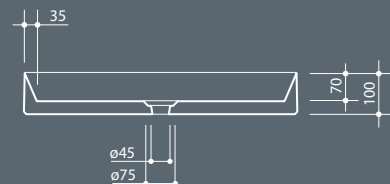

Накладная раковина из санфаянса без перелива, 4 стороны покрыты глазурью. Слив в комплект не входит

Countertop ceramic washbasin without overflow and four enamelled sides. Drain not included.

Установка Installation		Накладная Countertop
Перелив Overflow		Без перелива Without overflow
Слив Drain		Слив $\varnothing$ 7,2 cm Free flow $\varnothing$ 7,2 cm
Глазуровка Enamelled		4 Стороны 4 Sides
Размеры Dimensions		70 x 35 x 10h cm
Вес Weight		12,00 kg
Объем Tank capacity		8,50 Lt
Паллета		100 x 120 x 120h 14 pz. 100 x 120 x 220h 28 pz. 80 x 120 x 180h 20 pz.

Коллекция TRACK

Track 70 x 35 h10

СКЛАДСКАЯ ПРОГРАММА

Раковина Washbasin		без отв-ия No Tap Hole	Артикул/Code TKL03

Рекомендовано Recommended	PI3FC

100
Хромированный ABS слив с глоской керамической крышкой $\varnothing$ 7,2 cm.
Chromed ABS FREE FLOW drain with flat ceramic plug $\varnothing$ 7,2 cm.

0,30 kg