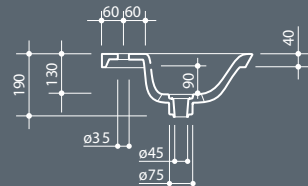

Встраиваемая сверху раковина из санфаянса с переливом, 4 стороны покрыты глазурью. Слив в комплект не входит

Fitted ceramic washbasin with overflow and four enamelled sides. Drain not included.

Установка Installation		Встраиваемая сверху Fitted
Перелив Overflow		С переливом With overflow
Слив Drain		Click-clack $\varnothing$ 7,2 cm
Глазуровка Enamelled		4 Стороны 4 Sides
Глазуровка Enamelled		Нижняя часть Bottom
Размеры Dimensions		55 x 42 x 4h cm
Вес Weight		9,90 kg
Объем Tank capacity		8,00 Lt
Паллета		100 x 120 x 120h 31 pz. 100 x 120 x 220h 40 pz. 80 x 120 x 180h 23 pz.

Коллекция SOUL

Soul 55 x 42 h4

СКЛАДСКАЯ ПРОГРАММА

	Артикул/Code
Раковина Washbasin	без отв-ия No Tap Hole SOL15[ ]A
Раковина Washbasin	1 отв-ие 1 Tap Hole SOL15[ ]/1A
Раковина Washbasin	3 отв-ия 3 Tap Holes SOL15[ ]/3A
Рекомендовано Recommended	PI2FC[ ]A

78

Хромированный ABS слив со стандартной керамической крышкой $\varnothing$ 7,2 cm.

Chromed ABS FREE FLOW drain with standard ceramic plug $\varnothing$ 7,2 cm.

0,30 kg