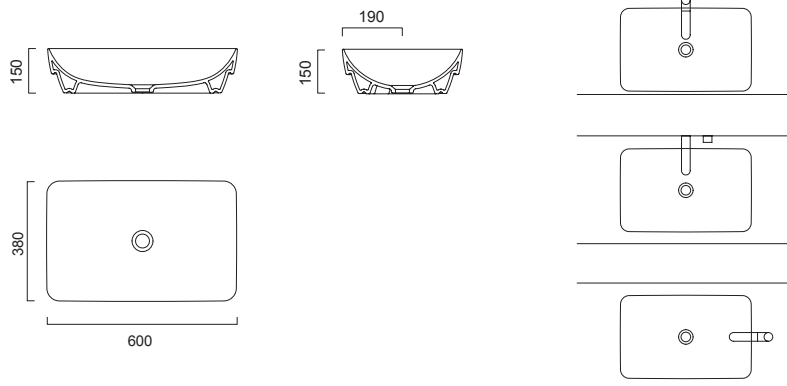

РАКОВИНЫ, ДОСТУПНЫЕ ДЛЯ КОМПЛЕКТАЦИИ

Catalano

Green Lux | 65 x 42
cod. 165GRLX00

Catalano

Green Lux | 42 x 42
cod. 142GRLX00

GSI

Pura 60/TI | 60 x 38
(8837 11)

Возможно изготовление мебели под раковину заказчика

РАКОВИНЫ, ДОСТУПНЫЕ ДЛЯ КОМПЛЕКТАЦИИ

Catalano

Green Lux | 50 x 38
cod. 150AGRLX00

Catalano

Green Lux | 60 x 38
cod. 160AGRLX00

Catalano

Green Lux | 65 x 40
cod. 165AGRLX00

Возможно изготовление мебели под раковину заказчика