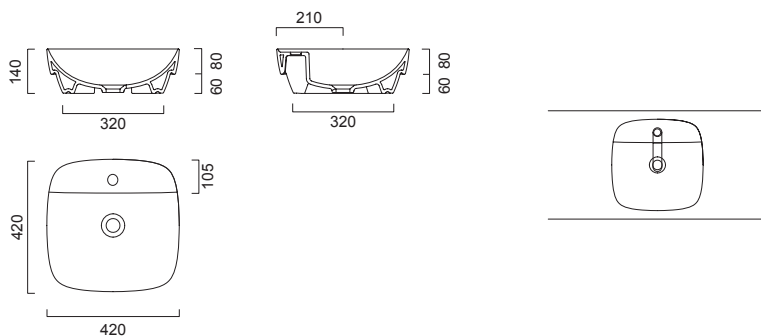

РАКОВИНЫ, ДОСТУПНЫЕ ДЛЯ КОМПЛЕКТАЦИИ

Catalano

Green Lux | 65 x 42
cod. 165GRLX00

Catalano

Green Lux | 42 x 42
cod. 142GRLX00

GSI

Pura 60/TI | 60 x 38
(8837 11)

Возможно изготовление мебели под раковину заказчика