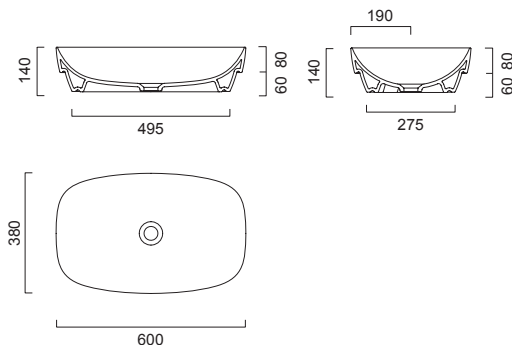

РАКОВИНЫ, ДОСТУПНЫЕ ДЛЯ КОМПЛЕКТАЦИИ

Catalano

Green Lux | 65 x 42
cod. 165GRLX00

Catalano

Green Lux | 42 x 42
cod. 142GRLX00

GSI

Pura 60/TI | 60 x 38
(8837 11)

Возможно изготовление мебели под раковину заказчика

РАКОВИНЫ, ДОСТУПНЫЕ ДЛЯ КОМПЛЕКТАЦИИ

Catalano

Green Lux | 50 x 38
cod. 150AGRLX00

Catalano

Green Lux | 60 x 38
cod. 160AGRLX00

Catalano

Green Lux | 65 x 40
cod. 165AGRLX00

Возможно изготовление мебели под раковину заказчика