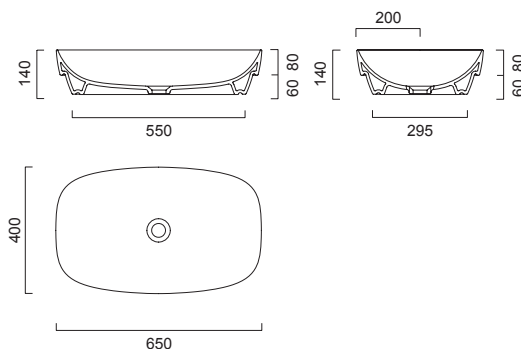

РАКОВИНЫ, ДОСТУПНЫЕ ДЛЯ КОМПЛЕКТАЦИИ

Catalano

Green Lux | 65 x 42
cod. 165GRLX00

Catalano

Green Lux | 42 x 42
cod. 142GRLX00

GSI

Pura 60/TI | 60 x 38
(8837 11)

Возможно изготовление мебели под раковину заказчика

РАКОВИНЫ, ДОСТУПНЫЕ ДЛЯ КОМПЛЕКТАЦИИ

Catalano

Green Lux | 50 x 38
cod. 150AGRLX00

Catalano

Green Lux | 60 x 38
cod. 160AGRLX00

Catalano

Green Lux | 65 x 40
cod. 165AGRLX00

Возможно изготовление мебели под раковину заказчика