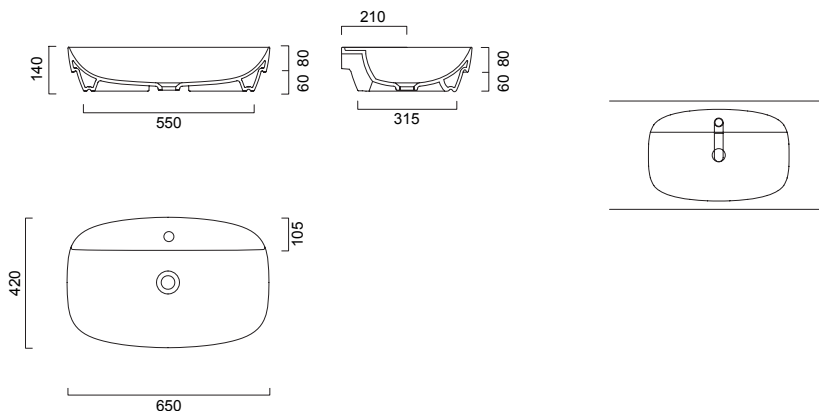

РАКОВИНЫ, ДОСТУПНЫЕ ДЛЯ КОМПЛЕКТАЦИИ

Catalano

Green Lux | 65 x 42
cod. 165GRLX00

Catalano

Green Lux | 42 x 42
cod. 142GRLX00

GSI

Pura 60/TI | 60 x 38
(8837 11)

Возможно изготовление мебели под раковину заказчика