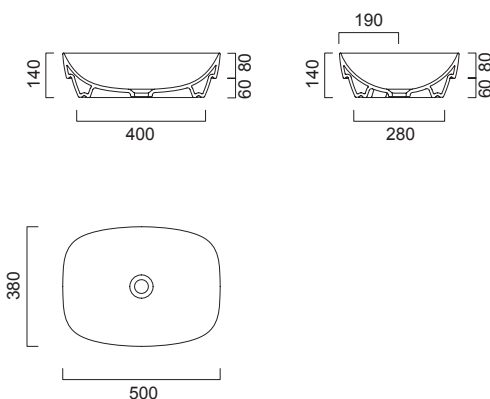

РАКОВИНЫ, ДОСТУПНЫЕ ДЛЯ КОМПЛЕКТАЦИИ

Catalano

Green Lux | 65 x 42
cod. 165GRLX00

Catalano

Green Lux | 42 x 42
cod. 142GRLX00

GSI

Pura 60/TI | 60 x 38
(8837 11)

Возможно изготовление мебели под раковину заказчика

РАКОВИНЫ, ДОСТУПНЫЕ ДЛЯ КОМПЛЕКТАЦИИ

Catalano

Green Lux | 50 x 38
cod. 150AGRLX00

Catalano

Green Lux | 60 x 38
cod. 160AGRLX00

Catalano

Green Lux | 65 x 40
cod. 165AGRLX00

Возможно изготовление мебели под раковину заказчика

РАКОВИНЫ, ДОСТУПНЫЕ ДЛЯ КОМПЛЕКТАЦИИ

Catalano

Green Lux | 75 x 40
cod. 175AGRLX00